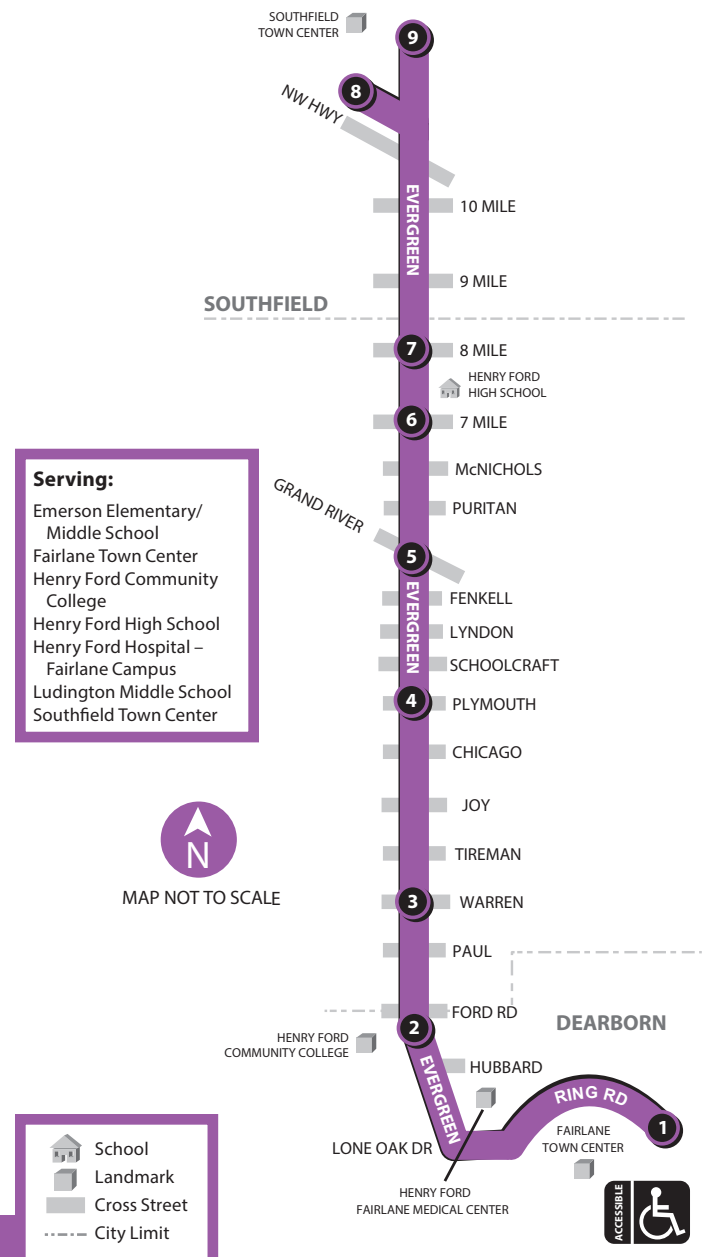

Schedules and other printed materials are provided in multiple language formats – upon request.

Route
60

Evergreen
Monday–Sunday
Effective September 2, 2017

NORTHBOUND

510A	515A	519A	525A	534A	539A	543A	550A
600A	606A	611A	618A	628A	634A	639A	647A
620A	626A	631A	638A	648A	654A	659A	707A
640A	646A	651A	658A	708A	714A	719A	727A
700A	706A	711A	718A	728A	734A	739A	747A
720A	726A	731A	738A	748A	754A	759A	807A
740A	746A	751A	758A	808A	814A	819A	827A
800A	806A	811A	818A	828A	834A	839A	847A
820A	826A	831A	838A	848A	854A	859A	907A
840A	846A	851A	858A	909A	915A	920A	928A
900A	907A	913A	921A	932A	938A	943A	951A
930A	937A	943A	951A	1002A	1008A	1013A	1021A
1000A	1007A	1013A	1021A	1032A	1038A	1043A	1051A
1030A	1037A	1043A	1051A	1102A	1108A	1113A	1121A
1100A	1107A	1113A	1121A	1132A	1138A	1143A	1151A
1130A	1137A	1143A	1151A	1202P	1208P	1213P	1221P
1200P	1207P	1213P	1221P	1232P	1238P	1243P	1251P
1230P	1237P	1243P	1251P	102P	108P	113P	121P
100P	107P	113P	121P	132P	138P	143P	151P
130P	137P	143P	151P	202P	208P	213P	221P
200P	207P	213P	221P	232P	238P	244P	253P
230P	237P	243P	251P	302P	308P	314P	323P
250P	257P	303P	311P	322P	329P	334P	343P
310P	317P	323P	331P	342P	349P	354P	403P
330P	337P	343P	351P	402P	409P	414P	423P
350P	357P	403P	411P	422P	429P	434P	443P
410P	417P	423P	431P	442P	449P	454P	503P
430P	437P	443P	451P	502P	509P	514P	523P
450P	457P	503P	511P	522P	529P	534P	543P
515P	522P	528P	536P	547P	554P	559P	608P
550P	557P	603P	610P	620P	626P	630P	638P
630P	636P	641P	648P	658P	704P	708P	716P
710P	716P	721P	728P	738P	744P	748P	756P
750P	756P	801P	808P	818P	824P	828P	836P
830P	836P	841P	848P	858P	904P	908P	916P
910P	916P	921P	928P	938P	944P	948P	956P
1000P	1005P	1009P	1015P	1024P	1029P	1033P	1040P
1100P	1105P	1109P	1115P	1124P	1129P	1133P	1140P