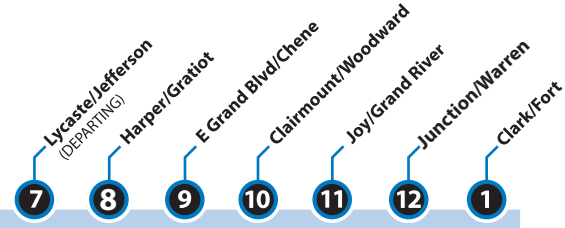

EASTBOUND

WESTBOUND

530A	538A	545A	558A	606A	615A	626A
615A	623A	630A	645A	653A	703A	715A
700A	709A	716A	731A	739A	749A	801A
745A	754A	801A	816A	824A	834A	846A
830A	839A	846A	901A	909A	919A	930A
915A	924A	931A	946A	954A	1004A	1015A
1000A	1009A	1016A	1031A	1039A	1049A	1100A
1045A	1054A	1101A	1116A	1124A	1134A	1145A
1130A	1139A	1146A	1201P	1209P	1219P	1230P
1215P	1224P	1231P	1246P	1254P	104P	115P
100P	109P	116P	131P	139P	149P	200P
145P	154P	201P	216P	224P	234P	245P
230P	239P	246P	301P	309P	319P	330P
315P	324P	331P	346P	354P	404P	415P
400P	409P	416P	431P	439P	449P	500P
445P	454P	501P	516P	524P	534P	545P
530P	539P	546P	601P	609P	619P	629P
615P	624P	631P	644P	652P	701P	710P
700P	709P	716P	729P	737P	746P	755P
745P	754P	801P	814P	822P	831P	840P

510A	520A	529A	539A	550A	556A	607A
555A	605A	614A	624A	635A	641A	652A
640A	650A	659A	709A	721A	732A	740A
725A	735A	744A	754A	806A	813A	825A
810A	820A	829A	839A	851A	858A	910A
855A	905A	914A	924A	936A	943A	955A
940A	950A	959A	1009A	1021A	1028A	1040A
1025A	1035A	1044A	1054A	1106A	1113A	1125A
1110A	1120A	1129A	1139A	1151A	1158A	1210P
1155A	1205P	1214P	1224P	1236P	1243P	1255P
1240P	1250P	1259P	109P	121P	128P	140P
125P	135P	144P	154P	206P	213P	225P
210P	220P	229P	239P	251P	258P	310P
255P	305P	314P	324P	336P	343P	355P
340P	350P	359P	409P	421P	428P	440P
425P	435P	444P	454P	506P	513P	525P
510P	520P	529P	539P	551P	558P	610P
555P	605P	614P	624P	636P	642P	653P
640P	650P	658P	706P	716P	722P	733P
725P	735P	743P	751P	801P	807P	818P
810P	820P	828P	836P	846P	852P	903P

TextMyBus lets you find out when your bus will arrive using DDOT's real-time bus tracking information.

If you don't get a response, you can also text to 313-499-0937.

Find out when your DDOT bus is coming by texting your nearest location or street address to 50464.

For example, text "Woodward and Warren" or "1250 E. Grand".