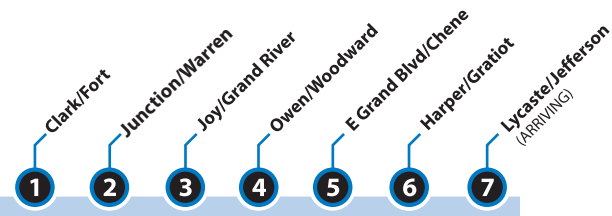

EASTBOUND

WESTBOUND

530A	538A	545A	558A	606A	615A	626A
615A	623A	630A	645A	653A	703A	715A
700A	709A	716A	731A	739A	749A	801A
745A	754A	801A	816A	824A	834A	846A
830A	839A	846A	901A	909A	919A	930A
915A	924A	931A	946A	954A	1004A	1015A
1000A	1009A	1016A	1031A	1039A	1049A	1100A
1045A	1054A	1101A	1116A	1124A	1134A	1145A
1130A	1139A	1146A	1201P	1209P	1219P	1230P
1215P	1224P	1231P	1246P	1254P	104P	115P
100P	109P	116P	131P	139P	149P	200P
145P	154P	201P	216P	224P	234P	245P
230P	239P	246P	301P	309P	319P	330P
315P	324P	331P	346P	354P	404P	415P
400P	409P	416P	431P	439P	449P	500P
445P	454P	501P	516P	524P	534P	545P
530P	539P	546P	601P	609P	619P	629P
615P	624P	631P	644P	652P	701P	710P
700P	709P	716P	729P	737P	746P	755P
745P	754P	801P	814P	822P	831P	840P

510A	520A	529A	539A	550A	556A	607A
555A	605A	614A	624A	635A	641A	652A
640A	650A	659A	709A	721A	732A	740A
725A	735A	744A	754A	806A	813A	825A
810A	820A	829A	839A	851A	858A	910A
855A	905A	914A	924A	936A	943A	955A
940A	950A	959A	1009A	1021A	1028A	1040A
1025A	1035A	1044A	1054A	1106A	1113A	1125A
1110A	1120A	1129A	1139A	1151A	1158A	1210P
1155A	1205P	1214P	1224P	1236P	1243P	1255P
1240P	1250P	1259P	109P	121P	128P	140P
125P	135P	144P	154P	206P	213P	225P
210P	220P	229P	239P	251P	258P	310P
255P	305P	314P	324P	336P	343P	355P
340P	350P	359P	409P	421P	428P	440P
425P	435P	444P	454P	506P	513P	525P
510P	520P	529P	539P	551P	558P	610P
555P	605P	614P	624P	636P	642P	653P
640P	650P	658P	706P	716P	722P	733P
725P	735P	743P	751P	801P	807P	818P
810P	820P	828P	836P	846P	852P	903P

TextMyBus lets you find out when your bus will arrive using DDOT's real-time bus tracking information.

If you don't get a response, you can also text to 313-499-0937.

Find out when your DDOT bus is coming by texting your nearest location or street address to 50464.

For example, text "Woodward and Warren" or "1250 E. Grand".