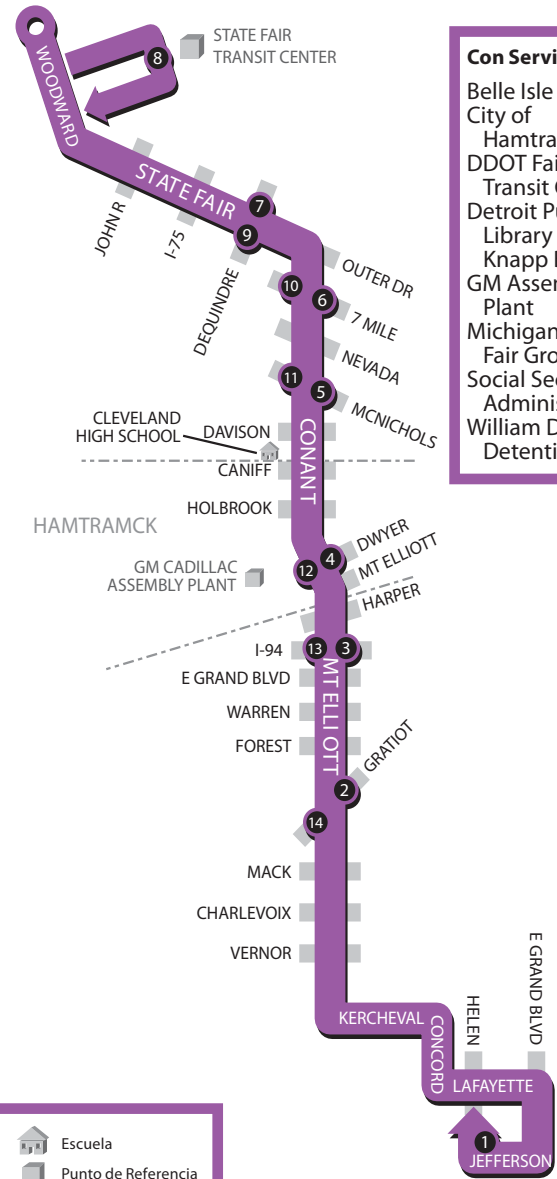

6PM - 6AM

(313) 935-LIFT (935-5438)

Servicio de Retransmisión de Voz: (800) 649-3777

El Departamento de Transportes de Detroit (DDOT) garantiza el derecho de todos a participar en los programas y servicios que ofrecemos. Todos los pasajeros del DDOT serán tratados por igual y no se les excluirá de recibir el servicio, ni negarán su beneficios, ni serán objeto de discriminación alguna, bajo ningún programa o actividad financiados por el gobierno federal, por motivos de RAZA, COLOR o NACIONALIDAD, tal y como se contempla en el Título VI de la Ley de Derechos Civiles de 1964.

Cualquier persona que considere haber sido objeto de discriminación **PODRÁ PRESENTAR UNA RECLAMACIÓN EN EL PLAZO DE CIENTO OCHENTA DÍAS (180) DÍAS siguientes a la fecha de la supuesta acción discriminatoria.** La reclamación deberá incluir una descripción de la presunta acción además del nombre, dirección y teléfono del demandante.

Envíe las reclamaciones referentes al Título VI de los Derechos Civiles a: Detroit Department of Transportation, ADA Office, 1301 E. Warren, Detroit, MI 48207 o llame al Centro de Atención al Cliente al número: (313)933-1300 o (888)DDOT-BUS.

Los horarios y cualquier otro material impreso se proporcionan en formatos disponibles en varios idiomas, a petición.

Ruta 12 Conant
De lunes a domingo
Efectivo a partir del 26 de septiembre de 2009

Ciudad de Detroit Departamento de Transportes

1. **Con Servicio en:**
2. Belle Isle Park
   - City of Hamtramck
   - DDOT Fairgrounds Transit Center
   - Detroit Public Library - Elisabeth Knapp Branch
   - GM Assembly Plant
   - Michigan State Fair Grounds
   - Social Security Administration
   - William Dickerson Detention Facility

- Escuela
- Punto de Referencia
- Calle que Cruza
- Límites de la ciudad