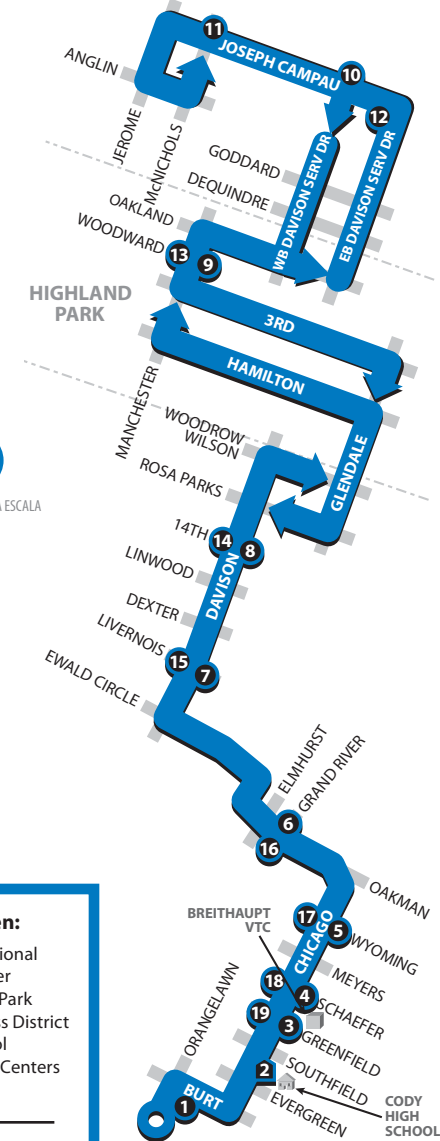

DIRECCIÓN ESTE

Orangelawn/Burt	1	800A	811A	821A	832A	844A	854A	145P
Chicago/Schaefer	2	900A	911A	921A	932A	944A	954A	245P
Oakman/Grand River	3	1000A	1011A	1021A	1032A	1044A	1054A	345P
Davison/14th	4	1100A	1111A	1121A	1132A	1144A	1154A	445P
Manchester/Woodward	5	1200P	1211P	1221P	1232P	1244P	1254P	545P
Davison/Joseph Campau	6	100P	111P	121P	132P	144P	145P	645P
6 Mile/Joseph Campau (PARTIDA)	7	200P	211P	221P	232P	244P	245P	739P
Davison/Joseph Campau	8	300P	311P	321P	332P	344P	345P	838P
Manchester/Woodward	9	400P	411P	421P	432P	444P	445P	937P
Davison/Joseph Campau	10	500P	511P	521P	532P	544P	545P	1036P
6 Mile/Joseph Campau (PARTIDA)	11	600P	611P	621P	632P	644P	645P	1135P
Davison/Joseph Campau	12	700P	710P	718P	728P	738P	739P	1234P
Manchester/Woodward	13	800P	810P	818P	828P	838P	839P	1333P
Davison/Joseph Campau	14							1432P
Davison/14th	15							1531P
Oakman/Grand River	16							1630P
Chicago/Schaefer	17							1729P
Orangelawn/Burt	18							1828P

Los horarios y cualquier otro material impreso se proporcionan en formatos disponibles en varios idiomas, a petición.

www.RideDetroitTransit.com

Ruta 15 Chicago-Davison De lunes a domingo Efectivo a partir del 26 de septiembre de 2009