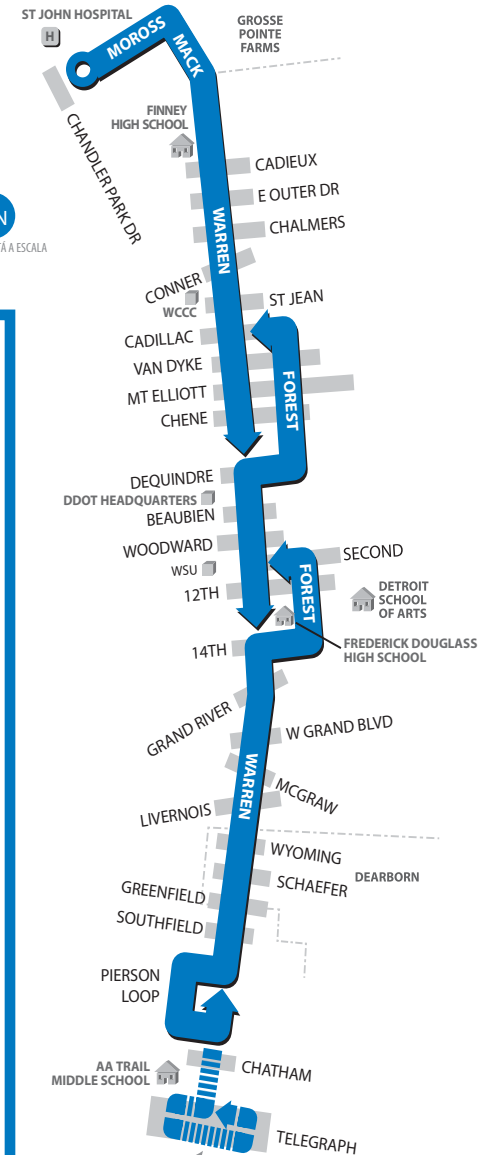

(313) 935-LIFT (935-5438)

Servicio de Retransmisión de Voz: (800) 649-3777

El Departamento de Transportes de Detroit (DDOT) garantiza el derecho de todos a participar en los programas y servicios que ofrecemos. Todos los pasajeros del DDOT serán tratados por igual y no se les excluirá de recibir el servicio, ni negarán su beneficios, ni serán objeto de discriminación alguna, bajo ningún programa o actividad financiados por el gobierno federal, por motivos de RAZA, COLOR o NACIONALIDAD, tal y como se contempla en el Título VI de la Ley de Derechos Civiles de 1964.

Cualquier persona que considere haber sido objeto de discriminación **PODRÁ PRESENTAR UNA RECLAMACIÓN EN EL PLAZO DE CIENTO OCHENTA DÍAS (180) DÍAS siguientes a la fecha de la supuesta acción discriminatoria.** La reclamación deberá incluir una descripción de la presunta acción además del nombre, dirección y teléfono del demandante.

Envíe las reclamaciones referentes al Título VI de los Derechos Civiles a: Detroit Department of Transportation, ADA Office, 1301 E. Warren, Detroit, MI 48207 o llame al Centro de Atención al Cliente al número: (313)933-1300 o (888)DDOT-BUS.

Los horarios y cualquier otro material impreso se proporcionan en formatos disponibles en varios idiomas, a petición.

www.RideDetroitTransit.com

Ruta **14**

Crosstown
De lunes a viernes
Efectivo a partir del 28 de septiembre de 2009

Ciudad de Detroit
Departamento de Transportes