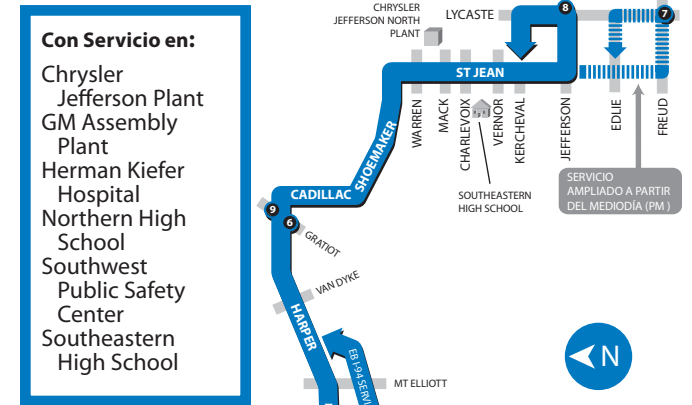

Los horarios y cualquier otro material impreso se proporcionan en formatos disponibles en varios idiomas, a petición.

www.RideDetroitTransit.com

Ruta 11 Clairmount De lunes a domingo Efectivo a partir del 26 de septiembre de 2009

Con Servicio en:

- Chrysler Jefferson Plant
- GM Assembly Plant
- Herman Kiefer Hospital
- Northern High School
- Southwest Public Safety Center
- Southeastern High School

EL MAPA NO ESTÁ A ESCALA

- Escuela
- Punto de Referencia
- Calle que Cruza
- Límites de la ciudad