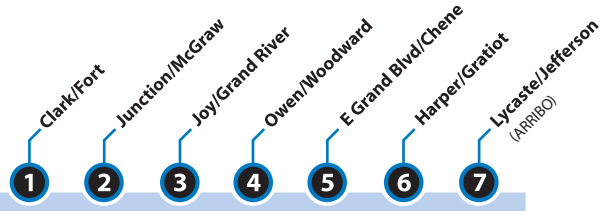

Los horarios y cualquier otro material impreso se proporcionan en formatos disponibles en varios idiomas, a petición.

www.RideDetroitTransit.com

Ruta 11 Clairmount De lunes a domingo Efectivo a partir del 26 de septiembre de 2009

Con Servicio en:

- Chrysler Jefferson Plant
- GM Assembly Plant
- Herman Kiefer Hospital
- Northern High School
- Southwest Public Safety Center
- Southeastern High School

EL MAPA NO ESTÁ A ESCALA

- Escuela
- Punto de Referencia
- Calle que Cruza
- Límites de la ciudad

**DIRECCIÓN ESTE**

**DIRECCIÓN OESTE**

**DIRECCIÓN ESTE**

**DIRECCIÓN OESTE**

450A	500A	507A	520A	529A	538A	549A
540A	550A	557A	610A	619A	628A	639A
630A	641A	648A	703A	712A	722A	734A
720A	731A	738A	753A	802A	812A	824A
810A	821A	828A	843A	852A	902A	914A
900A	911A	918A	933A	942A	952A	1004A
950A	1000A	1007A	1021A	1030A	1039A	1050A
1040A	1050A	1057A	1111A	1120A	1129A	1140A
1130A	1140A	1147A	1201P	1210P	1219P	1230P
1220P	1230P	1237P	1251P	100P	109P	120P
110P	120P	127P	141P	150P	159P	210P
200P	210P	217P	231P	240P	249P	300P
250P	301P	308P	322P	331P	341P	353P
340P	351P	358P	412P	421P	431P	443P
430P	441P	448P	502P	511P	521P	533P
520P	531P	538P	552P	601P	611P	623P
610P	621P	628P	642P	651P	701P	713P
700P	711P	718P	730P	738P	747P	756P
750P	801P	808P	820P	828P	837P	846P
840P	851P	858P	910P	918P	927P	936P
930P	941P	948P	1000P	1008P	1017P	1026P
1020P	1031P	1038P	1050P	1058P	1107P	1116P
1110P	1121P	1128P	1140P	1148P	1157P	1206A