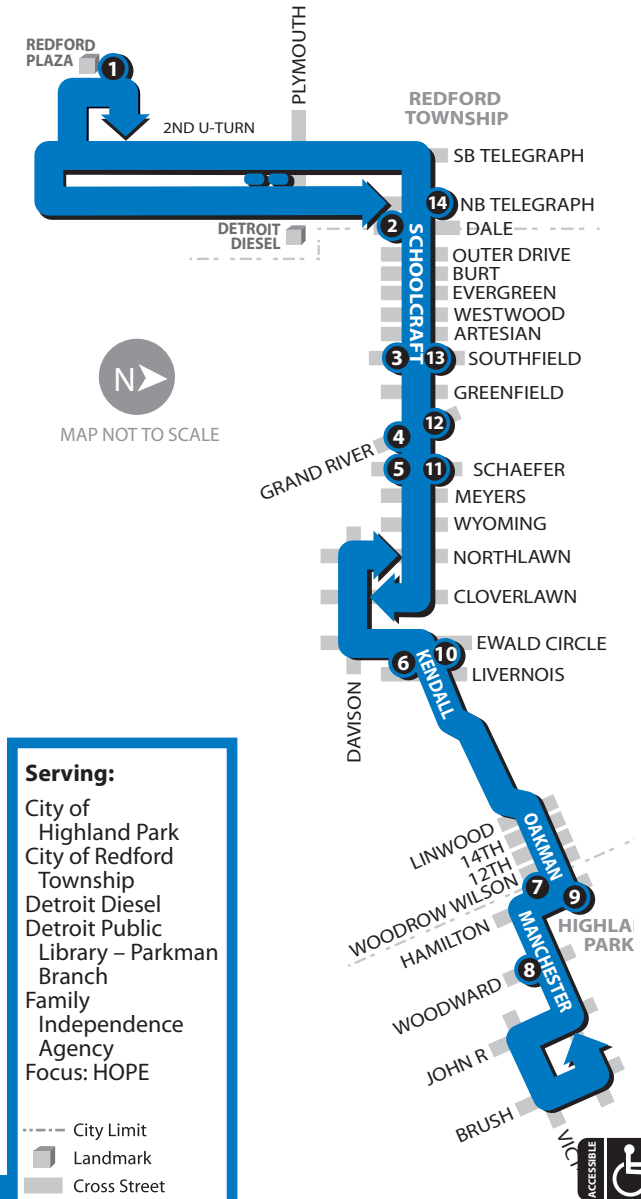

Schedules and other printed materials are provided in multiple language formats – upon request.

Route 43

Schoolcraft

Monday–Sunday

Effective April 28, 2012

City of Detroit
Department of Transportation

Serving:

WESTBOUND

8 Manchester/Woodward (DEPARTING)	9 Oakman/Hamilton	10 Ewald Circle/Livernois	11 Schoolcraft/Schaefer	12 Schoolcraft/Grand River	13 Schoolcraft/Southfield	14 Schoolcraft/Telegraph	1 Redford/Plaza
600A	602A	609A	619A	440A	446A	455A	500A
650A	652A	659A	709A	530A	536A	545A	550A
740A	742A	749A	759A	621A	627A	636A	641A
				711A	717A	726A	731A
				801A	807A	816A	821A
830A	832A	839A	849A	851A	857A	906A	911A
920A	922A	929A	939A	941A	947A	956A	1001A
1010A	1012A	1019A	1029A	1031A	1037A	1046A	1051A
1100A	1102A	1109A	1119A	1121A	1127A	1136A	1141A
1150A	1152A	1159A	1209P	1211P	1217P	1226P	1231P
1240P	1242P	1249P	1259P	101P	107P	116P	121P
130P	132P	139P	149P	151P	157P	206P	211P
220P	222P	229P	239P	241P	247P	256P	301P
310P	312P	319P	329P	331P	337P	346P	351P
400P	402P	409P	419P	421P	427P	436P	441P
450P	452P	459P	509P	511P	517P	526P	531P
540P	542P	549P	559P	601P	607P	616P	621P
630P	632P	639P	649P	651P	657P	706P	711P
720P	722P	729P	739P	741P	747P	756P	801P

Saturday

EASTBOUND

1	2	3	4	5	6	7	8
700A	703A	708A	716A	718A	727A	735A	738A
750A	753A	758A	806A	808A	817A	825A	828A
840A	843A	848A	856A	858A	907A	915A	918A
930A	933A	938A	946A	948A	957A	1005A	1008A
1020A	1023A	1028A	1036A	1038A	1047A	1055A	1058A
1110A	1113A	1118A	1126A	1128A	1137A	1145A	1148A
1200P	1203P	1208P	1216P	1218P	1227P	1235P	1238P
1250P	1253P	1258P	106P	108P	117P	125P	128P
138P	141P	146P	154P	156P	205P	213P	216P
230P	233P	238P	246P	248P	257P	305P	308P
320P	323P	328P	336P	338P	347P	355P	358P
410P	413P	418P	426P	428P	437P	445P	448P
500P	503P	508P	516P	518P	527P	535P	538P
550P	553P	558P	606P	608P	617P	625P	628P
640P	643P	648P	656P	658P	707P	715P	718P